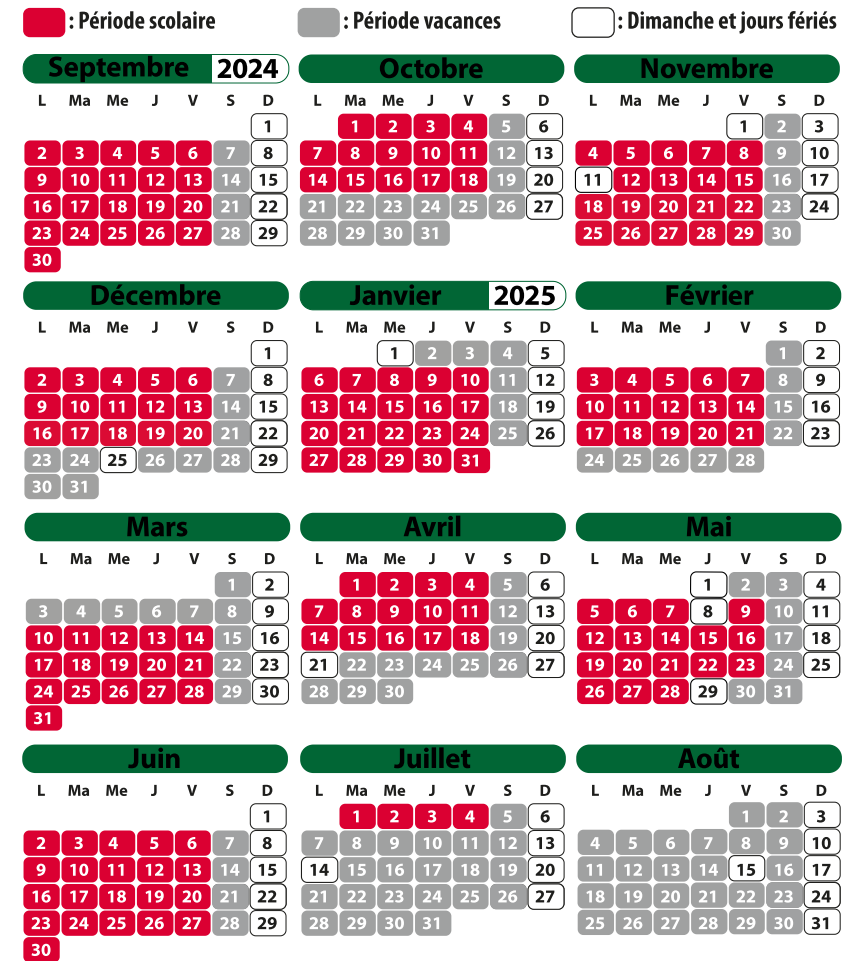

a : Circule uniquement en petites vacances scolaires b : Circule uniquement le samedi et l'été Arrêt accessible. Agence Grand Bourg Mobilités. Station de vélo en libre-service Rubis'Vélo.

Arrêt navette Rubis'City. Arrêt Rubis'Coivoit' Ligne.

Ces horaires sont à titre indicatif et sont susceptibles d'être ajustés. Seuls les horaires affichés aux arrêts et sur www.rubis.grandbourg.fr font foi. Le réseau ne circule pas le dimanche et les jours fériés.

CALENDRIER VOYAGEUR

En zone périurbaine, utilisez Rubis'Plus en correspondance avec la ligne de car pour vous rendre dans votre commune. Réservez votre trajet sur l'application Rubis'Plus ou par téléphone au 04 57 38 37 01

Rubis Grand Bourg Mobilités
info@rubis.grandbourg.fr

www.rubis.grandbourg.fr

Téléchargez l'application Rubis