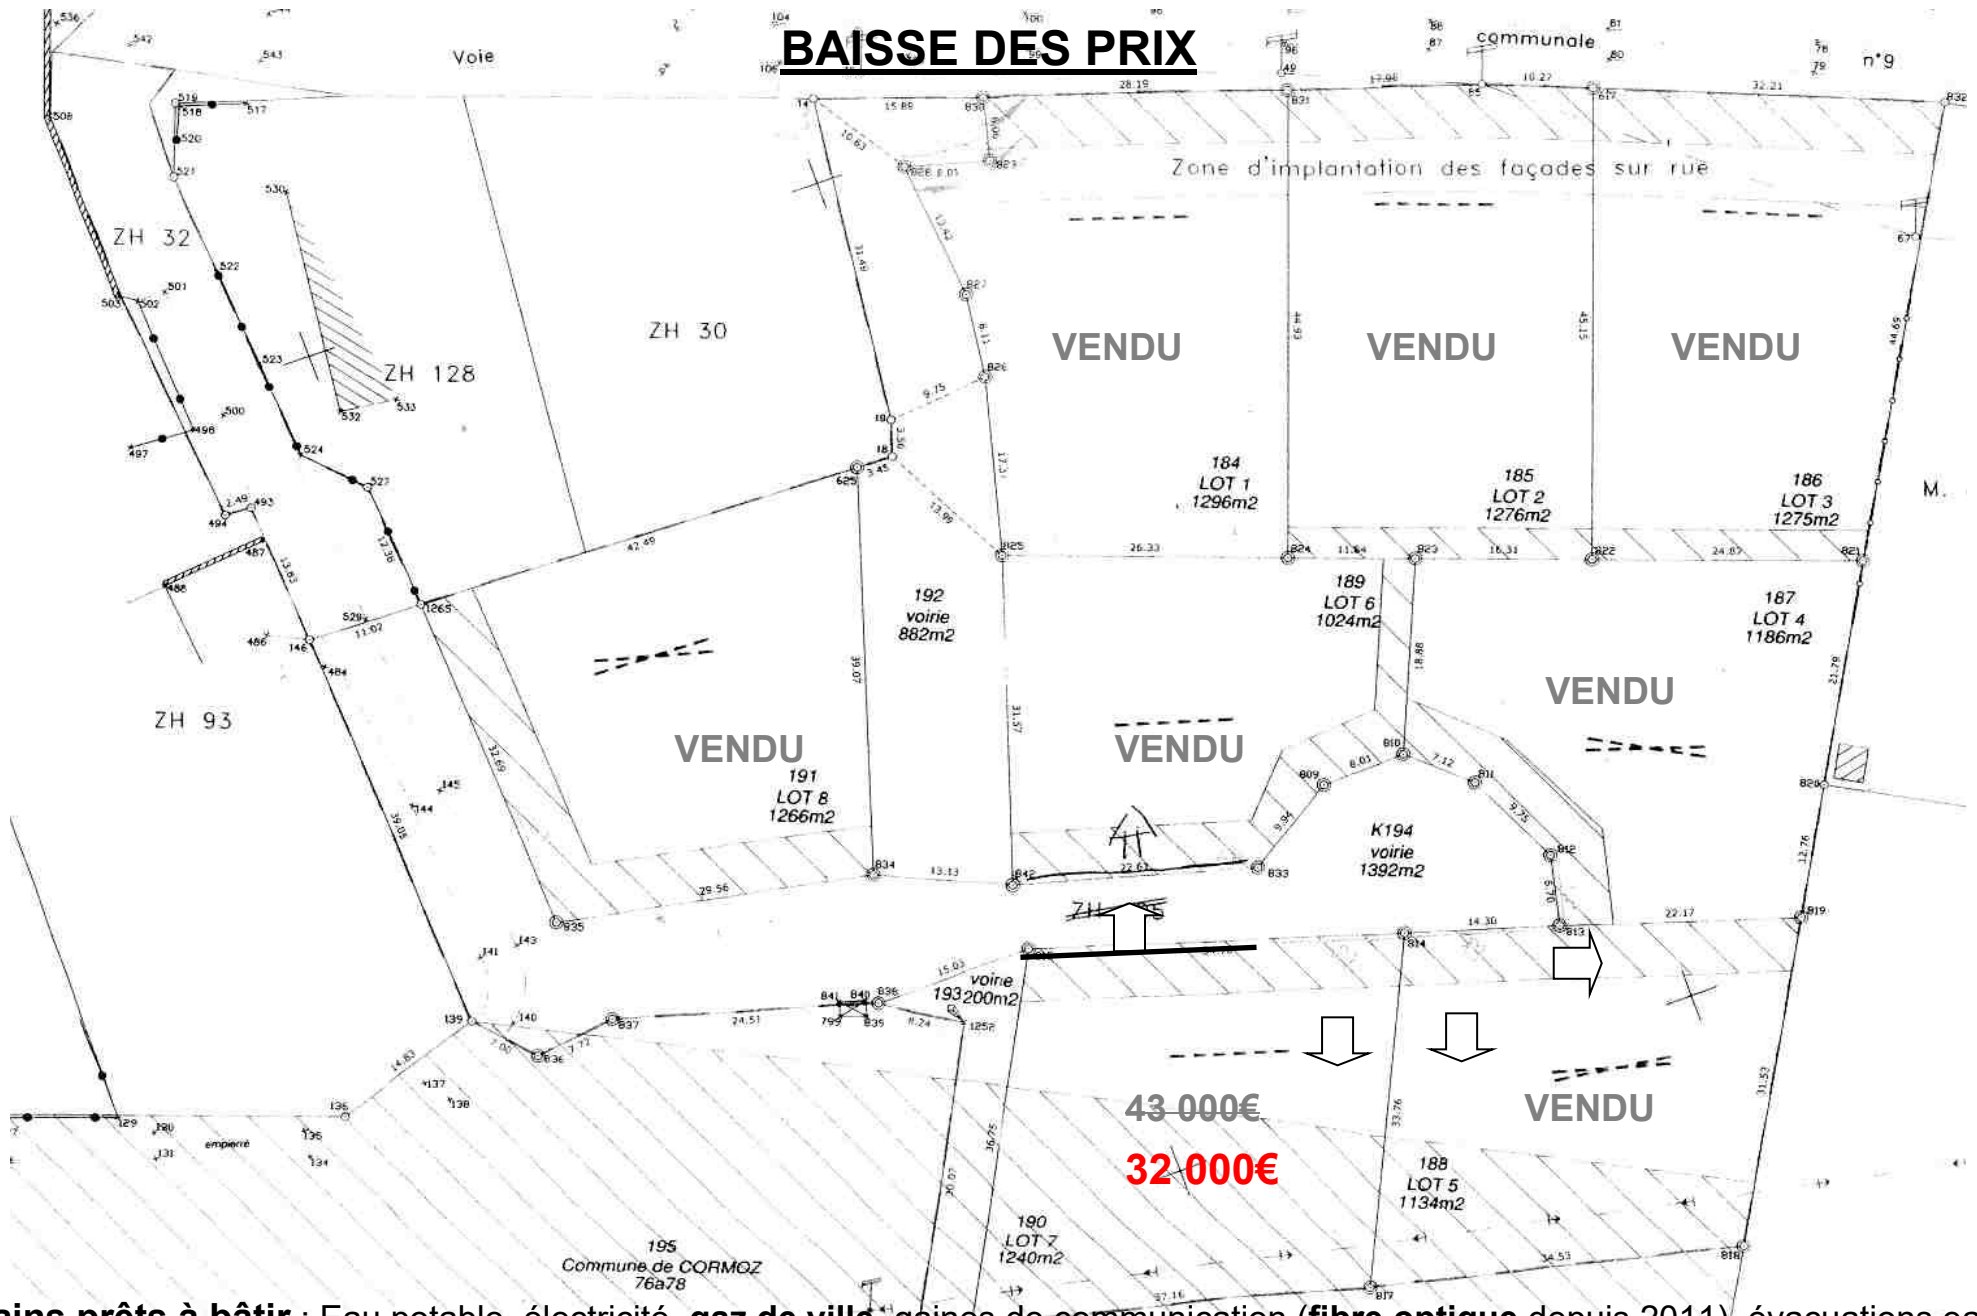

Commune de 01560 Cormoz – Le Mollard

BAISSE DES PRIX

Terrains prêts à bâtir : Eau potable, électricité, **gaz de ville**, gaines de communication (**fibres optiques** depuis 2011), évacuations eaux pluviales et eaux usées en limite de parcelles. Renseignements en mairie 04.74.51.20.20