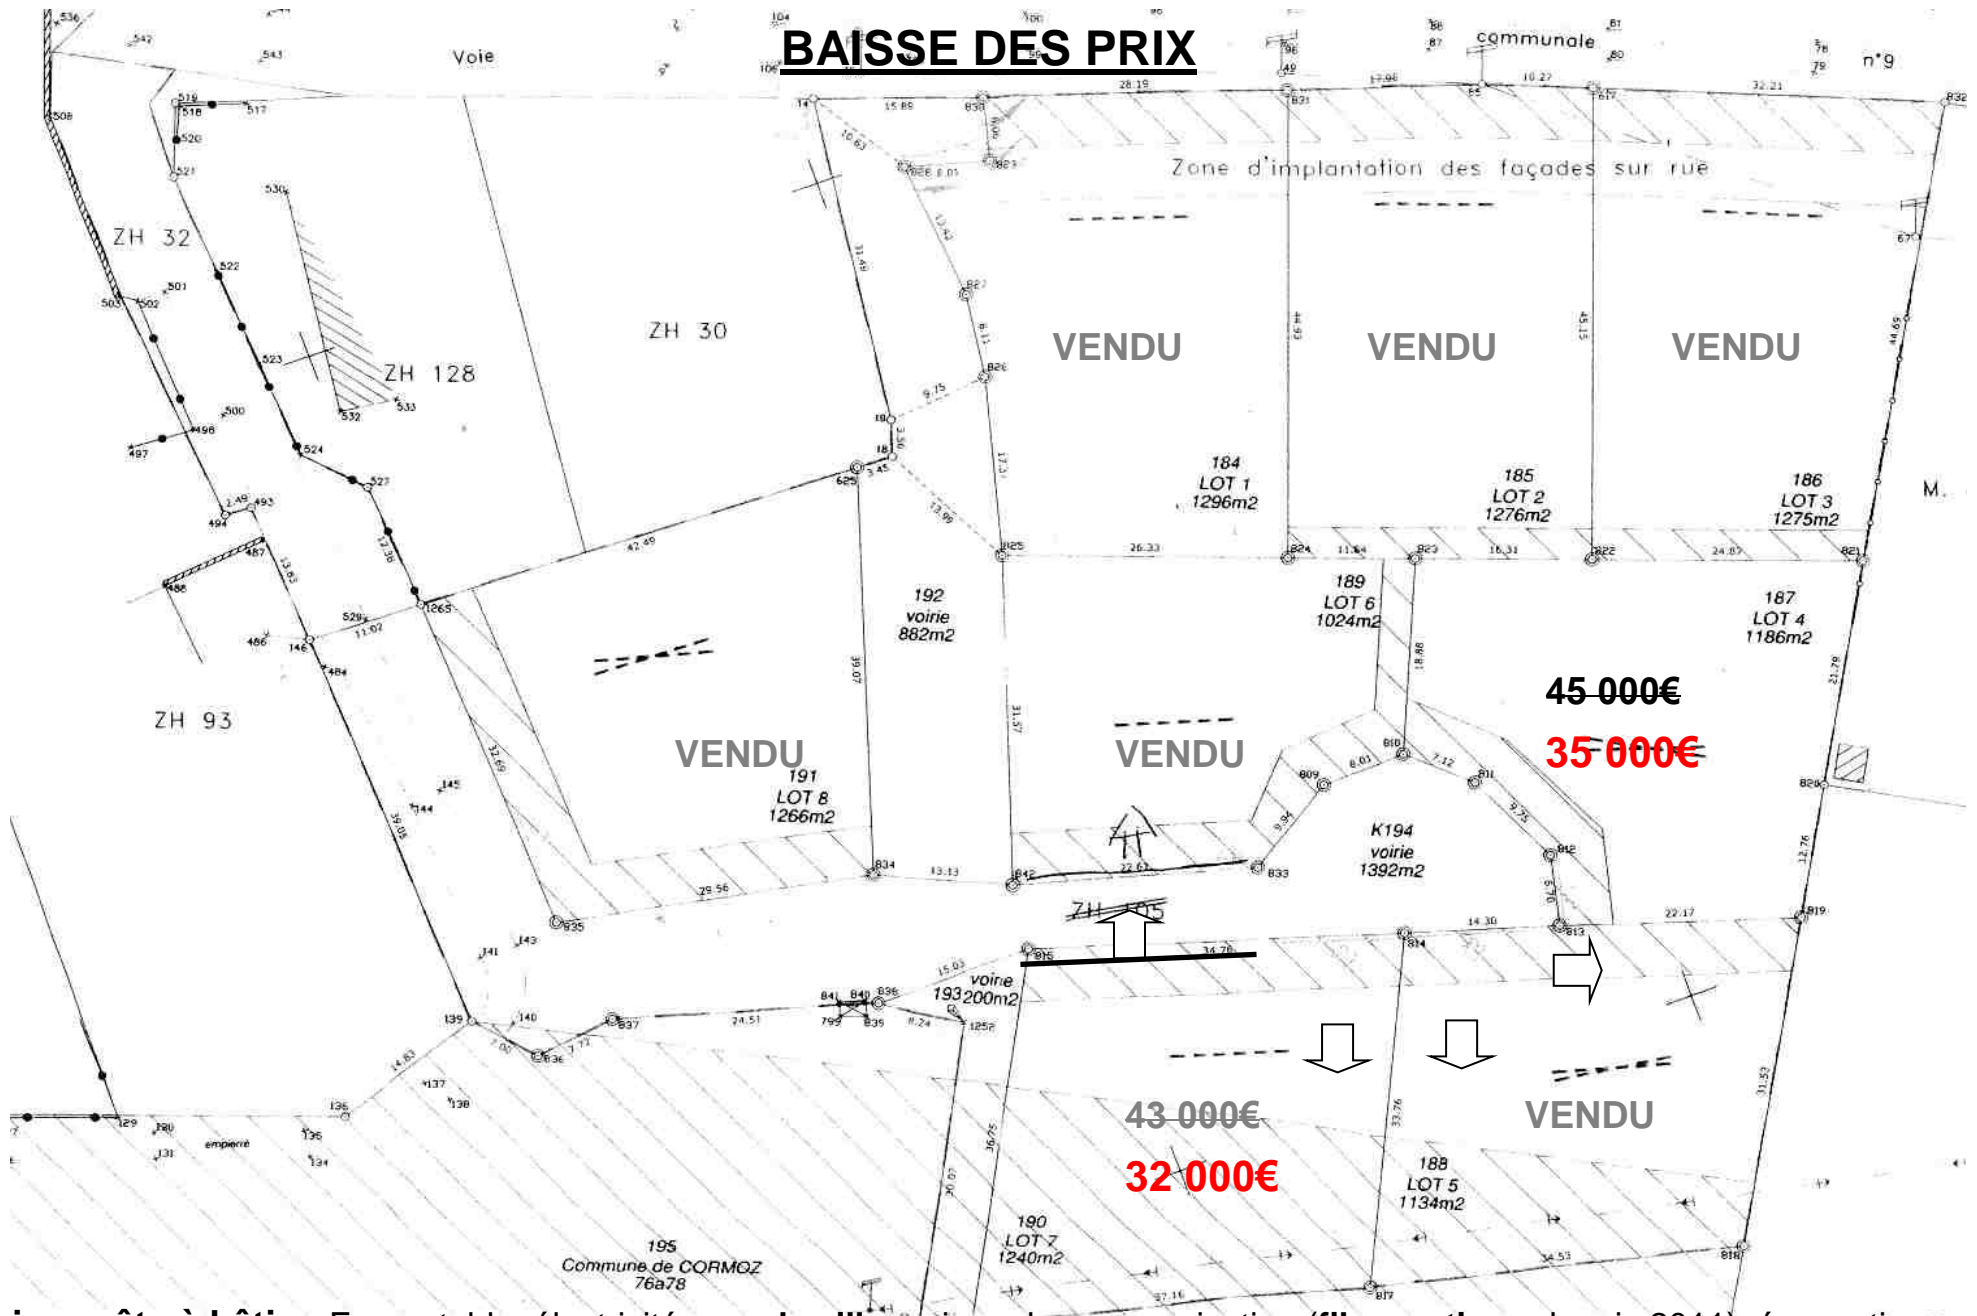

Commune de 01560 Cormoz – Le Mollard

BAISSE DES PRIX

Terrains prêts à bâtir : Eau potable, électricité, **gaz de ville**, gaines de communication (**fibre optique** depuis 2011), évacuations eaux pluviales et eaux usées en limite de parcelles. Renseignements en mairie 04.74.51.20.20